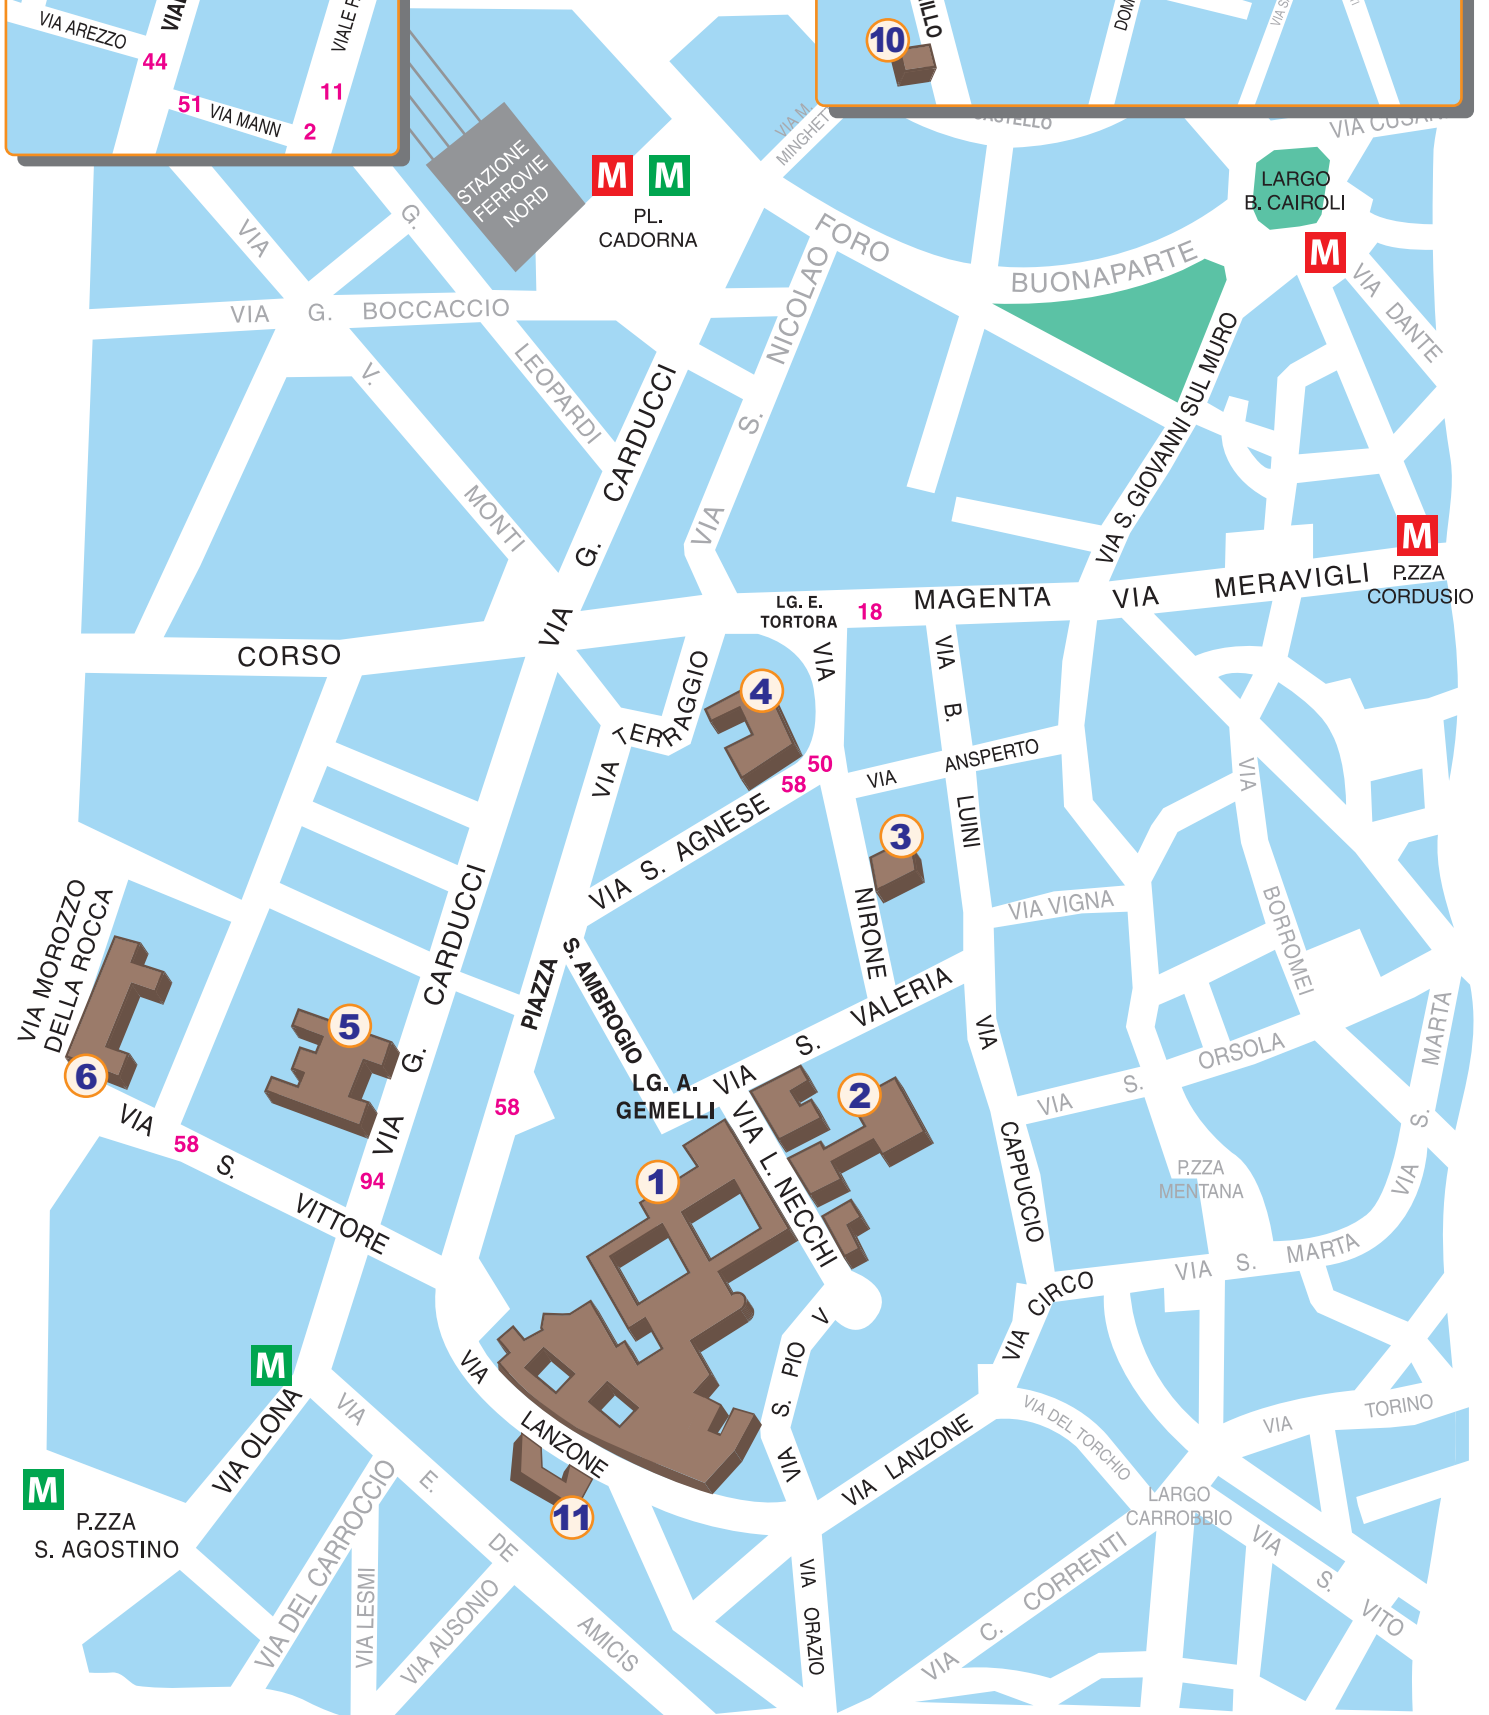

Mappa delle Sedi universitarie del Campus di Milano

- | | | |
|------------------------------|--|---------------------------------------|
| 1 Sede di Largo Gemelli, 1 | 5 Sede di Via G. Carducci, 28/30 | 9 Sede di Via Pagliano, 10 (P.I.M.E.) |
| 2 Sede di Via Necchi, 5/7 | 6 Sede di Via Morozzo della Rocca, 2/a | 10 Sede di Viale Murillo, 17 |
| 3 Sede di Via Nirone, 15 | 7 Sede di Via Suzzani, 279 (Scienze motorie) | 11 Sede di Via Lanzzone, 29 |
| 4 Sede di Via S. Agnese, 2/4 | 8 Sede di P.zza Buonarroti 30, ingresso Via Giotto | |