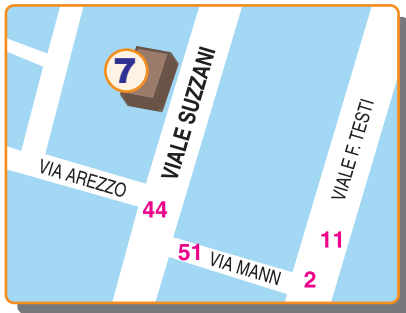

Mappa delle Sedi universitarie del Campus di Milano

- | | | |
|------------------------------|--|---------------------------------------|
| 1 Sede di Largo Gemelli, 1 | 5 Sede di Via G. Carducci, 28/30 | 9 Sede di Via Pagliano, 10 (P.I.M.E.) |
| 2 Sede di Via Necchi, 5/7 | 6 Sede di Via Morozzo della Rocca, 2/a | 10 Sede di Viale Murillo, 17 |
| 3 Sede di Via Nirone, 15 | 7 Sede di Via Suzzani, 279 (Scienze motorie) | 11 Sede di Via Lanzzone, 29 |
| 4 Sede di Via S. Agnese, 2/4 | 8 Sede di P.zza Buonarroti 30, ingresso Via Giotto | |